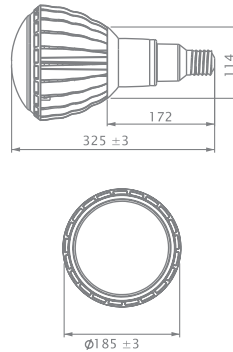

主な用途

施設内照明

工場内照明

現場用照明

製品寸法表

■ P52 120°

■ P52S 60°/120°

■ P58 120°

■ P58S 60°/120°

製品仕様表

種類	Ledget P52 120° (200W相当)	Ledget P52S 60° / 120° (200W相当)	Ledget P58 120° (400W相当)	Ledget P58S 60° / 120° (400W相当)
定格電圧 (V)	AC90~264	AC90~264	AC90~264	AC90~264
消費電力 (W)	52	52	100	100
電源種類	内蔵	内蔵	内蔵	内蔵
色温度 (K)	5000(標準)	5000(標準)	5000(標準)	5000(標準)
照射角 (°)	120	60 / 120	120	60 / 120
光束 (lm)	5610	5520 / 5610	10670	9894 / 10670
直下の照度 (3m)	200	573 / 200	422	996 / 422
使用温度 (°C)	-30°~ +40°	-30°~ +40°	-30°~ +40°	-30°~ +40°
設計寿命 (h)	75000	75000	75000	75000
口金 / 配線	E39	配線引出/ステー式	E39	配線引出/ステー式