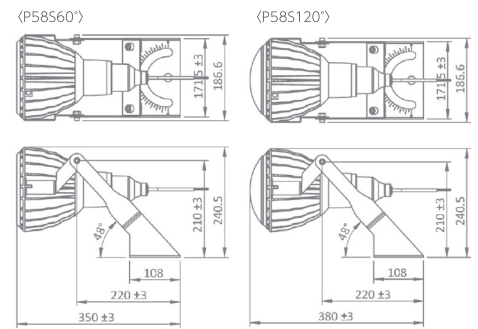

主な用途

施設内照明

工場内照明

現場用照明

製品寸法表

■ P52 120°

■ P52S 60°/120°

■ P58 120°

■ P58S 60°/120°

製品仕様表

種類	Ledget P52 120° (200W相当)	Ledget P52S 60° / 120° (200W相当)	Ledget P58 120° (400W相当)	Ledget P58S 60° / 120° (400W相当)
定格電圧 (V)	AC90~264	AC90~264	AC90~264	AC90~264
消費電力 (W)	52	52	100	100
電源種類	内蔵	内蔵	内蔵	内蔵
色温度 (K)	5000(標準)	5000(標準)	5000(標準)	5000(標準)
照射角 (°)	120	60 / 120	120	60 / 120
光束 (lm)	5610	5520 / 5610	10670	9894 / 10670
直下の照度 (3m)	200	573 / 200	422	996 / 422
使用温度 (°C)	-30°~ +40°	-30°~ +40°	-30°~ +40°	-30°~ +40°
設計寿命 (h)	75000	75000	75000	75000
口金 / 配線	E39	配線引出/ステー式	E39	配線引出/ステー式