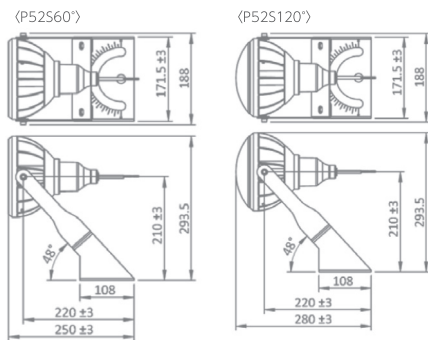

主な用途

施設内照明

工場内照明

現場用照明

製品寸法表

■ P52 120°

■ P52S 60°/120°

■ P58 120°

■ P58S 60°/120°

製品仕様表

種類	Ledget P52 120° (200W相当)	Ledget P52S 60° / 120° (200W相当)	Ledget P58 120° (400W相当)	Ledget P58S 60° / 120° (400W相当)
定格電圧 (V)	AC90~264	AC90~264	AC90~264	AC90~264
消費電力 (W)	52	52	100	100
電源種類	内蔵	内蔵	内蔵	内蔵
色温度 (K)	5000(標準)	5000(標準)	5000(標準)	5000(標準)
照射角 (°)	120	60 / 120	120	60 / 120
光束 (lm)	5610	5520 / 5610	10670	9894 / 10670
直下の照度 (3m)	200	573 / 200	422	996 / 422
使用温度 (°C)	-30°~ +40°	-30°~ +40°	-30°~ +40°	-30°~ +40°
設計寿命 (h)	75000	75000	75000	75000
口金 / 配線	E39	配線引出/ステー式	E39	配線引出/ステー式