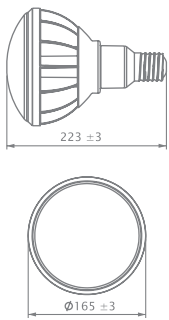

主な用途

施設内照明

工場内照明

現場用照明

製品寸法表

■ P52 120°

■ P52S 60°/120°

■ P58 120°

■ P58S 60°/120°

製品仕様表

種類	Ledget P52 120° (200W相当)	Ledget P52S 60° / 120° (200W相当)	Ledget P58 120° (400W相当)	Ledget P58S 60° / 120° (400W相当)
定格電圧 (V)	AC90~264	AC90~264	AC90~264	AC90~264
消費電力 (W)	52	52	100	100
電源種類	内蔵	内蔵	内蔵	内蔵
色温度 (K)	5000(標準)	5000(標準)	5000(標準)	5000(標準)
照射角 (°)	120	60 / 120	120	60 / 120
光束 (lm)	5610	5520 / 5610	10670	9894 / 10670
直下の照度 (3m)	200	573 / 200	422	996 / 422
使用温度 (°C)	-30°~ +40°	-30°~ +40°	-30°~ +40°	-30°~ +40°
設計寿命 (h)	75000	75000	75000	75000
口金 / 配線	E39	配線引出/ステー式	E39	配線引出/ステー式