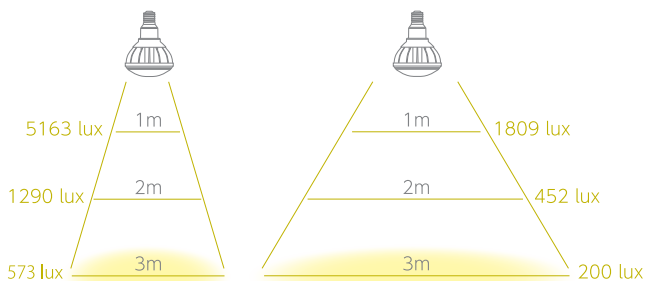

配線引出

P58S
120°

〈 P52シリーズをご使用の場合 〉

60度スポット
直下照度図

120度ワイド
直下照度図

セルフバラスト水銀灯200W と Ledget P52 の比較シュミレーション (条件) 1日=16時間使用×20日間×12ヶ月※電気料金=15円/kwh

水銀灯200W
の場合

〈年間の電気代は…〉