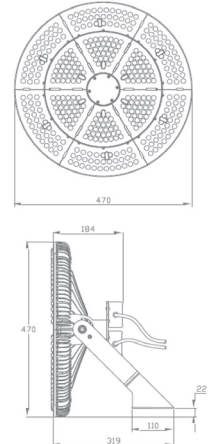

100  
ワイド

HB100S100°

HB150S100°

HB100S、HB150Sシリーズは「プラグ形状(100V、200V対応)」  
もお選び頂けます。尚、プラグ形状の場合、配線は15mのみとなり  
ます。ご希望の方はご注文の際にお申し付けください。

HB200S60°

HB300S60°

HB500S60°

**標準装備** 平面取付台

## 製品寸法表

■ HB100S100°

■ HB150S100°

■ HB200S60°

■ HB300S60°

■ HB500S60°