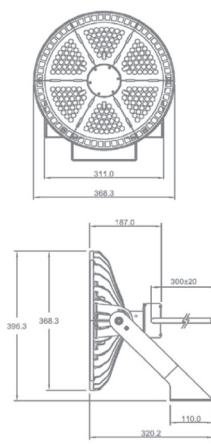

## 製品寸法表

■ HB100S100°

■ HB150S100°

■ HB200S60°

■ HB300S60°

■ HB500S60°

## 製品仕様表

種類	Ledget HB100S100° (400W相当)	Ledget HB150S100° (600W相当)	Ledget HB200S60° (700W相当)	Ledget HB300S60° (1000W相当)	Ledget HB500S60° (2000W相当)
定格電圧 (V)	AC100~200	AC100~200	AC90~305	AC90~305	AC90~305
消費電力 (W)	100	150	200	300	500
電源種類	外付け型/一体型	外付け型/一体型	外付け型	外付け型	外付け型
色温度 (K)	5000	5000	5000	5000	5000
照射角 (°)	100	100	60	60	60
光束 (lm)	13000	19500	22000	33000	60000
直下の照度 (3m)	607	910	1893	4168	6110
使用温度 (°C)	-30°~ +40°	-30°~ +40°	-30°~ +40°	-30°~ +40°	-30°~ +40°
設計寿命 (h)	60000	60000	60000	60000	50000
口金 / 配線	E39/回転ステー式	E39/回転ステー式	E39/回転ステー式	E39/回転ステー式	E39/回転ステー式