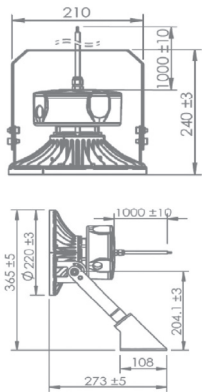

100  
ワイド

HB100S100°

HB150S100°

HB100S、HB150Sシリーズは「プラグ形状(100V、200V対応)」  
もお選び頂けます。尚、プラグ形状の場合、配線は15mのみとなり  
ます。ご希望の方はご注文の際にお申し付けください。

HB200S60°

HB300S60°

HB500S60°

**標準装備** 平面取付台

## 製品寸法表

■ HB100S100°

■ HB150S100°

■ HB200S60°

■ HB300S60°

■ HB500S60°