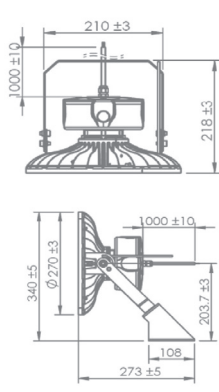

100  
ワイド

HB100S100°

HB150S100°

HB100S、HB150Sシリーズは「プラグ形状(100V、200V対応)」  
もお選び頂けます。尚、プラグ形状の場合、配線は15mのみとなり  
ます。ご希望の方はご注文の際にお申し付けください。

HB200S60°

HB300S60°

HB500S60°

**標準装備** 平面取付台

## 製品寸法表

■ HB100S100°

■ HB150S100°

■ HB200S60°

■ HB300S60°

■ HB500S60°