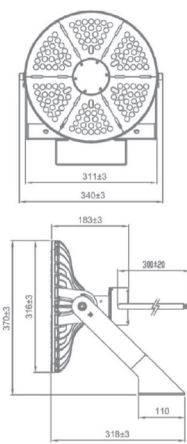

## 製品寸法表

■ HB100S100°

■ HB150S100°

■ HB200S60°

■ HB300S60°

■ HB500S60°

## 製品仕様表

種類	Ledget HB100S100° (400W相当)	Ledget HB150S100° (600W相当)	Ledget HB200S60° (700W相当)	Ledget HB300S60° (1000W相当)	Ledget HB500S60° (2000W相当)
定格電圧 (V)	AC100~200	AC100~200	AC90~305	AC90~305	AC90~305
消費電力 (W)	100	150	200	300	500
電源種類	外付け型/一体型	外付け型/一体型	外付け型	外付け型	外付け型
色温度 (K)	5000	5000	5000	5000	5000
照射角 (°)	100	100	60	60	60
光束 (lm)	13000	19500	22000	33000	60000
直下の照度 (3m)	607	910	1893	4168	6110
使用温度 (°C)	-30°~ +40°	-30°~ +40°	-30°~ +40°	-30°~ +40°	-30°~ +40°
設計寿命 (h)	60000	60000	60000	60000	50000
口金 / 配線	E39/回転ステー式	E39/回転ステー式	E39/回転ステー式	E39/回転ステー式	E39/回転ステー式