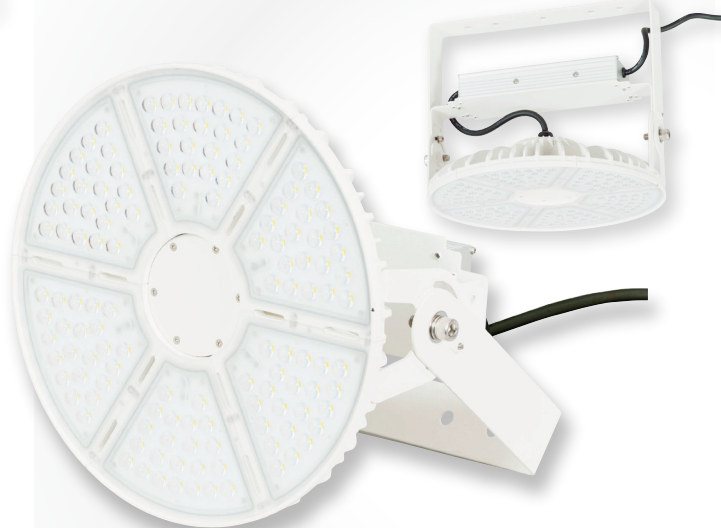

# Ledget

レジット

HB

disk  
series

HB100S100°/HB150S100°  
HB200S60°/HB300S60°  
HB500S60°

60  
スポット

工場や店舗、施設などにおすすめする

新時代の**ディスク型**LED照明

100  
ワイド

HB100S100°

HB150S100°

HB100S、HB150Sシリーズは「プラグ形状(100V、200V対応)」  
もお選び頂けます。尚、プラグ形状の場合、配線は15mのみとなり  
ます。ご希望の方はご注文の際にお申し付けください。

HB200S60°

HB300S60°

HB500S60°

**標準装備** 平面取付台

投光器として使用される場合にご  
ご利用ください。

HB100S ~ HB500S に対応

## 主な用途

屋外照明

トンネル内照明

アーケード照明