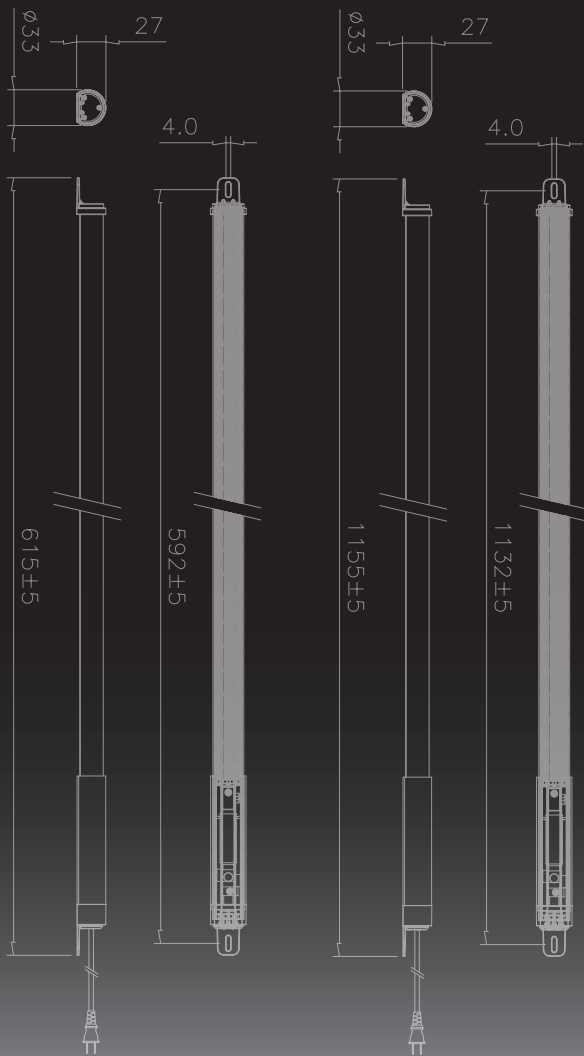

[高耐久・屋外使用]

直管蛍光灯40W (Lebolt Lの場合) と同等の明るさ

熱くならない新時代のLEDパイプ

## LEBOLT の 4 つの特徴

01 防護管取り付けにより  
表面の保護が可能

02 LEDは山型に2列設置により  
180°と広く強い輝きを実現

03 AC100、AC200対応  
※プラグの形状は写真と異なる場合がございます

04 サイズはSとLの2種類をご用意

## ■ 製品寸法表

## ■ 製品仕様表

No	項目	CA1	CA2	CB1	CB2	KA1	KB1
1	主な材質	基盤固定台：アルミニウム / レンズ：ポリカーボネート / キャップ：ナイロン66(ガラス30%)					
2	サイズ	Lebolt S		Lebolt L		Lebolt S	Lebolt L
3	重量	600g	600g	1,000g	1,000g	600g	1,000g
4	定格電圧	100V	200V	100V	200V	100V	100V
5	消費電力	10W	10W	20W	20W	10W	20W
6	色温度	5,700K					
7	照射角	180°					
8	光束	900lm	900lm	2,000lm	2,000lm	900lm	2,000lm
9	演色性	>80					
10	使用温度	-20°C~+50°C					
11	設計寿命	40,000時間					
12	防水防塵	IP65相当					
13	プラグ形状						