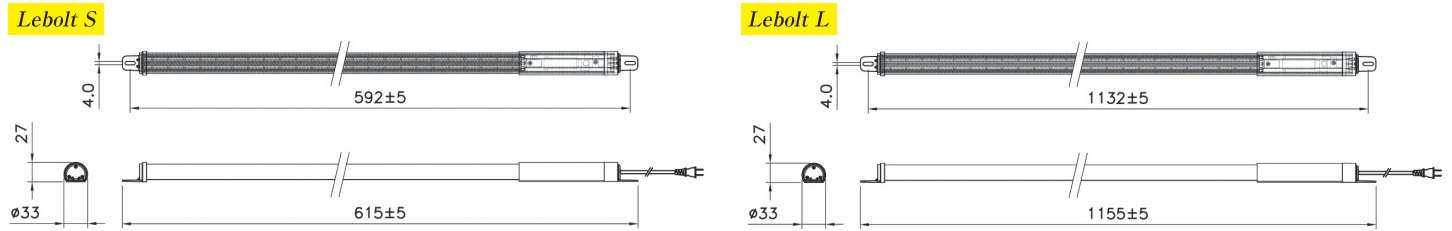

## LEBOLT の 4 つの特徴

01 防護管取り付けにより  
表面の保護が可能

02 LEDは山型に2列設置により  
180°と広く強い輝きを実現

03 AC100、AC200対応  
※プラグの形状は写真と異なる場合がございます

04 サイズはSとLの2種類をご用意

## ■ 製品寸法表